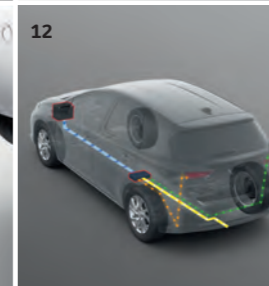

06 Шторка в багажное отделение,
а цвет — темно-серый 08201-60900-C0
б цвет — бежевый 08201-60900-A2
(крепёж бежевого цвета, шторка черного)

07 Бокс для багажа, 410л
а серебристо-серый PW308-00000
б темно-серый PW308-00001

Удобен для выезда за город в любое время года. Снабжен центральным замком, внутренними ремнями крепления и открывается с пассажирской стороны.

08 Бокс для лыж, 460л
а черный PZ41B-00633-00
б серый PZ41B-00634-00

Если Вы являетесь любителем зимних видов спорта, то багажник для лыж, обтекаемой формы с центральным креплением и крепежными ремнями внутри, создан специально для Вас. Багажник открывается с пассажирской стороны. Возможно несколько вариантов расцветки и вместительности.

09 Фаркоп фланцевый PZ408-72554-00

Стационарный фиксированный фаркоп имеет антикоррозийное покрытие и позволяет буксировать разнообразные прицепы для перевозки лодок, яхт, снегоходов и т.п.

10 Фаркоп фиксированный PZ408-72553-00

11 Фаркоп съемный PZ408-72555-00

12 Проводка фаркопа с семиконтактной розеткой (7 П) PW5D0-60000