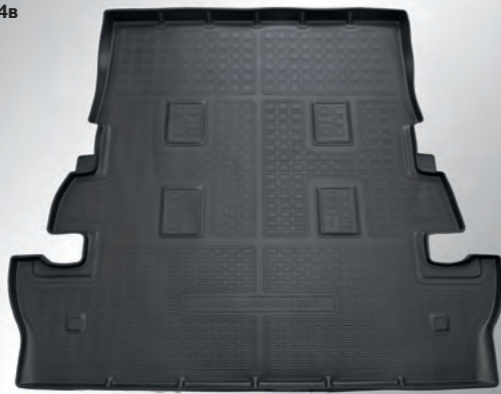

13 Коврик резиновый в багажное отделение, 3-й ряд

а цвет — бежевый
PZ49K-J0357-RJ

б цвет — черный
PZ49K-J0358-RJ

14 Всесезонный коврик в багажное отделение с высоким бортом, 7 мест

а цвет — бежевый
KFMTN-P8850-BG

б цвет — серый
KFMTN-P8850-GR

в цвет — черный
KFMTN-PLP88-50

15 Всесезонный коврик в багажное отделение с высоким бортом, 5 мест

а цвет — черный
KFMTN-J0300-RJ

б цвет — бежевый
KFMTN-J0300-RN

в цвет — серый
KFMTN-J0300-RP

Форма коврика точно соответствует рельефу пола багажника. Прочный и долговечный, он необходим, если Вы хотите уберечь обивку багажника от грязи и повреждений.

16 Всесезонные коврики салона с высоким бортом (к-т из 4-х шт.)

а цвет — бежевый
PZ4N1-J0350-RN

б цвет — серый
PZ4N1-J0350-RP

в цвет — черный
PZ4N1-J0350-RJ

Всесезонные коврики с высоким бортом имеют форму, повторяющую конфигурацию пола Вашего автомобиля, и высокие бортики, которые эффективно защищают салон от загрязнения и влаги. Водительский коврик снабжен специальной системой фиксации для предотвращения скольжения во время вождения.

13а

13б

14в

16в

17а

17б

19б

20а

20б

17 Коврики салона текстильные, к-т для 5-ти мест

а цвет — бежевый
PZ410-7935A-DN

б цвет — серый
PZ410-7935A-DY

18 Коврики салона текстильные, к-т для 7-ми мест (без илл.)

а цвет — бежевый
PZ410-7935C-DN

б цвет — серый
PZ410-7935C-DY

Высококачественные текстильные коврики, практичные и прочные, легко чистятся. Водительский коврик снабжен специальной системой фиксации для предотвращения скольжения во время вождения.

19 Коврики салона резиновые, к-т для 5-ти мест

а цвет — бежевый
PZ49K-J035B-RJ

б цвет — черный
PZ49K-J035C-RJ