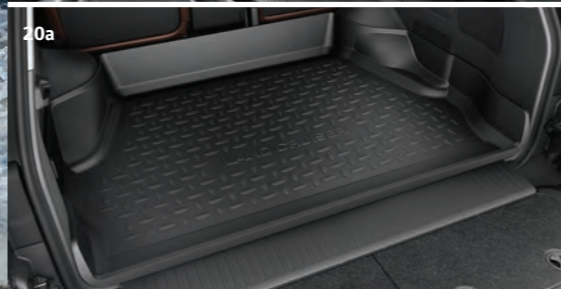

13 Коврик резиновый в багажное отделение, 3-й ряд

а цвет — бежевый
PZ49K-J0357-RJ

б цвет — черный
PZ49K-J0358-RJ

14 Всесезонный коврик в багажное отделение с высоким бортом, 7 мест

а цвет — бежевый
KFMTN-P8850-BG

б цвет — серый
KFMTN-P8850-GR

в цвет — черный
KFMTN-PLP88-50

15 Всесезонный коврик в багажное отделение с высоким бортом, 5 мест

а цвет — черный
KFMTN-J0300-RJ

б цвет — бежевый
KFMTN-J0300-RN

в цвет — серый
KFMTN-J0300-RP

Форма коврика точно соответствует рельефу пола багажника. Прочный и долговечный, он необходим, если Вы хотите уберечь обивку багажника от грязи и повреждений.

16 Всесезонные коврики салона с высоким бортом (к-т из 4-х шт.)

а цвет — бежевый
PZ4N1-J0350-RN

б цвет — серый
PZ4N1-J0350-RP

в цвет — черный
PZ4N1-J0350-RJ

Всесезонные коврики с высоким бортом имеют форму, повторяющую конфигурацию пола Вашего автомобиля, и высокие бортики, которые эффективно защищают салон от загрязнения и влаги. Водительский коврик снабжен специальной системой фиксации для предотвращения скольжения во время вождения.

13а

13б

14в

16в

17а

17б

19б

20а

20б

17 Коврики салона текстильные, к-т для 5-ти мест

а цвет — бежевый
PZ410-7935A-DN

б цвет — серый
PZ410-7935A-DY

18 Коврики салона текстильные, к-т для 7-ми мест (без илл.)

а цвет — бежевый
PZ410-7935C-DN

б цвет — серый
PZ410-7935C-DY

Высококачественные текстильные коврики, практичные и прочные, легко чистятся. Водительский коврик снабжен специальной системой фиксации для предотвращения скольжения во время вождения.

19 Коврики салона резиновые, к-т для 5-ти мест

а цвет — бежевый
PZ49K-J035B-RJ

б цвет — черный
PZ49K-J035C-RJ