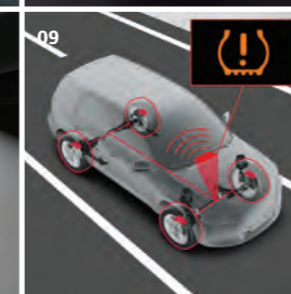

**код цвета автомобиля

11 Подсветка пола салона
(без илл.)
08527-60120

06

07

10a

08

09

10б