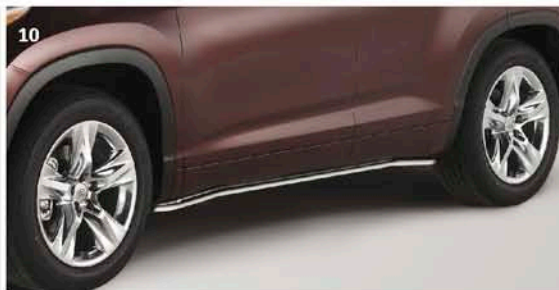

Навесное оборудование из нержавеющей стали

18

19

20

21

22

23

18 Пороги с проступями черные D76, 2 шт.
NLHR811997