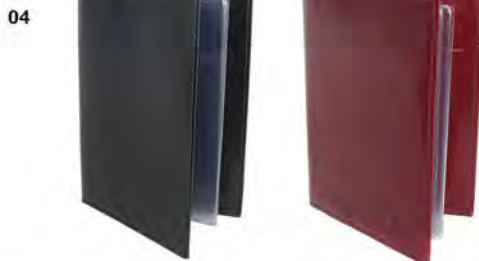

Эксклюзивные сувениры Toyota

01 Инструмент Toyota, Land Cruiser, 18 опций
OT850-122NT

02 Брелок Toyota Land Cruiser прямоугольный, кожа,
цвет — черный
OT110-0806T

03 Бейсболка Toyota, цвет — красный с белыми вставками
TMC11-04KBT

04 Обложка для автодокументов и паспорта Toyota, кожа
а цвет — черный
OT110-0325T

б цвет — красный
OT110-0324T

05 Сумка Land Cruiser, 67x36x31
01100-296

06 Термос Toyota 0.3 л
OTT01-10500-2T

07 Термос Toyota 0.47 л
OTT01-04103-7T