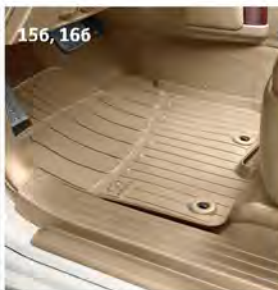

— 5 мест
PZ434-J2305-PJ

— 7 мест
PZ434-J2306-PJ

20 Всесезонный корик с высоким бортом в багажное отделение, комплект

а цвет — серый (без илл.)

— 5 мест
PZ4N1-J2350-RP

— для 3-го ряда
PZ4N1-J2351-RP

б цвет — черный