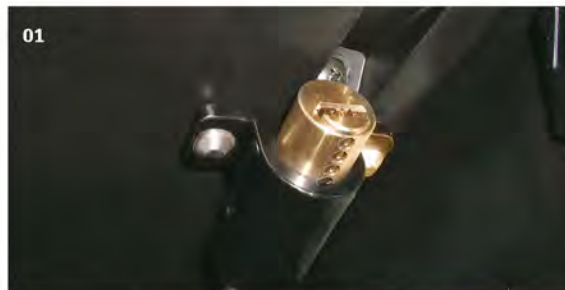

Комфорт и безопасность

01 Блокираторы

а блокиратор АКПП бесштыревой (для комплектаций с 6-ти ступенчатой автоматической трансмиссией) PL139-5KA

б мастер-комплект блокираторов КПП и капота (для комплектаций с 6-ти ступенчатой автоматической трансмиссией) PL139-5KAHD

в блокиратор капота PLH00-DLK

г электромеханический блокиратор (без илл.)

Отличительной особенностью данного типа блокиратора является его установка на штатные места крепления под консоль автомобиля и отсутствие наружных элементов.

02 Пепельница

74102-02140

Прекрасно сочетается с интерьером Вашего автомобиля. Устанавливается в центральный подстаканник. Специальный механизм крышки защищает салон Вашего автомобиля от табачного пепла и запаха.

03 Защита дисков Toyota Protect

08873-80010

04 Защита салона Toyota Protect

08876-80001

05 Защита кузова Toyota Protect

PZ41A-BP001-80

Обеспечивает защиту внешних (лакокрасочное покрытие кузова, легкосплавные диски) и внутренних (текстильная обивка салона) покрытий Вашего автомобиля и позволяет сохранить его первозданный вид.