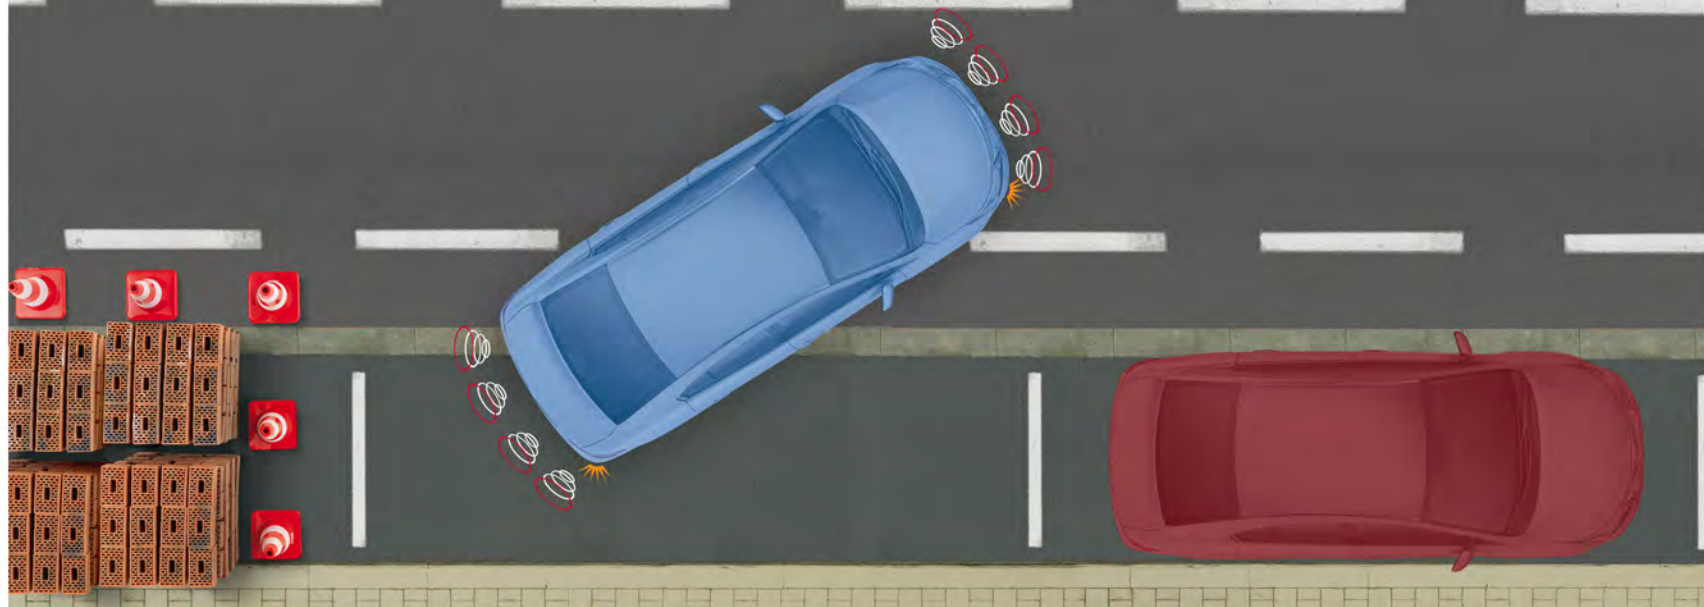

11

11 Система помощи при парковке

а оборудование для установки

PZ464-20421-00

б датчики парковки, 4 шт.

PZ46400422-**

(**цвет кузова автомобиля)

в кнопка отключения передних датчиков парковки

PZ464-E1420-55

12 Датчики парковки, 4 шт., цвет — черный (без илл.)

PZ464-00422-00

13 Датчики парковки, 4 шт., под покраску

PZ464-00422-**

(**цвет кузова автомобиля)