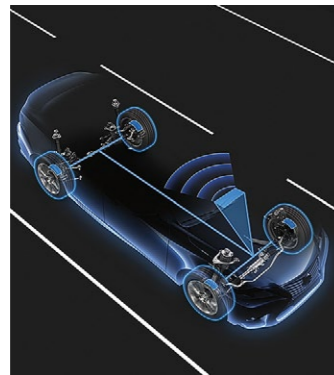

Литые диски оригинального дизайна, легкие и прочные, выполнены из высококачественного алюминиевого сплава.

ДАТЧИКИ КОНТРОЛЯ ДАВЛЕНИЯ В ШИНАХ

42607-02031-VK

Система фиксирует снижение давления в одной или нескольких шинах и предупреждает об этом водителя с помощью индикатора.