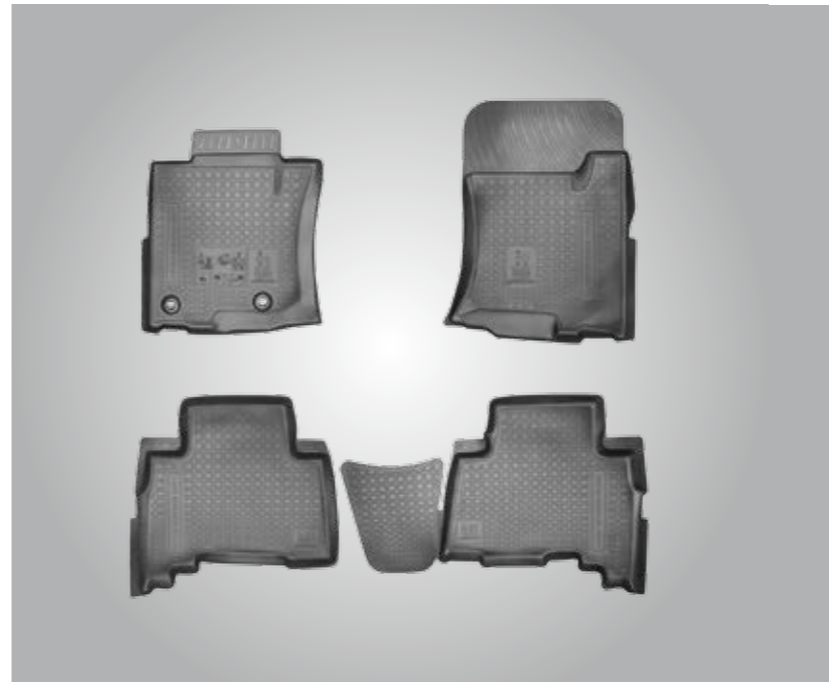

КОВРИК ВСЕСЕЗОННЫЙ, КОМПЛЕКТ, ТРЕТИЙ РЯД, ЧЁРНЫЙ, PZ4N1-J2351-RJ
БЕЖЕВЫЙ, PZ4N1-J2351-RN, (без илл.)
СЕРЫЙ, PZ4N1-J2351-RP, (без илл.)

Всесезонные полиуретановые коврики имеют форму, повторяющую конфигурацию пола автомобиля, и высокие бортики, которые эффективно защищают салон от загрязнения и влаги. Водительский коврик снабжён специальной системой фиксации для предотвращения скольжения во время вождения.