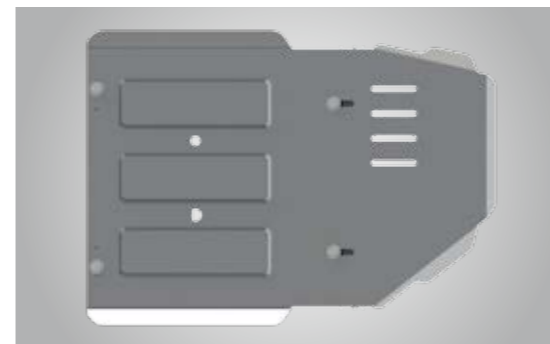

ЗАЩИТА КПП и РК, АЛЮМИНИЙ
PZ4AL-01696-00