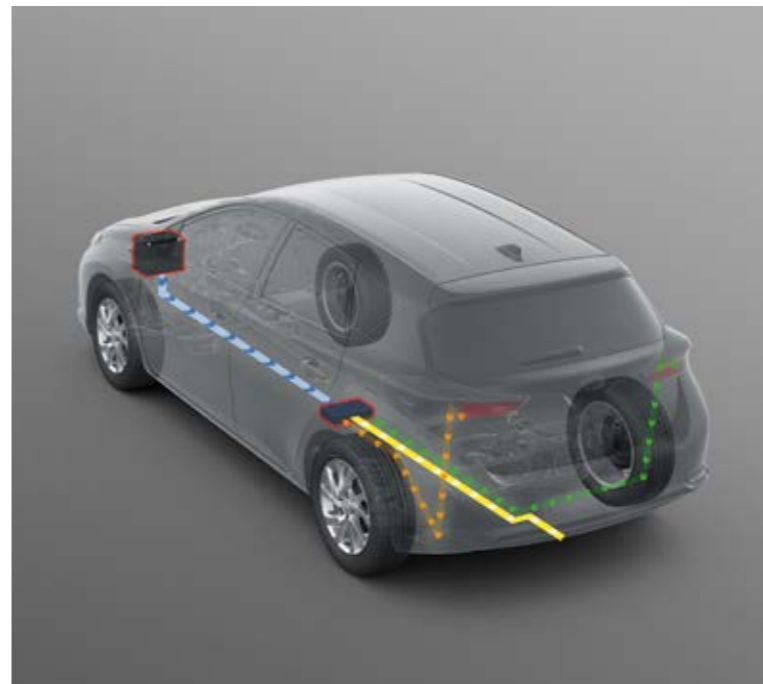

Фаркоп

Путешествуете с прицепом?
Установите на ваш Toyota Land Cruiser Prado надёжный фаркоп.

ПРОВОДКА 13П, PW5D0-60560 (без илл.)

ПРОВОДКА 7П, PW5D0-60561 (без илл.)

НАКЛАДКА НА БАМПЕР ДЛЯ ФАРКОПА, PW960-60000** (без илл.)