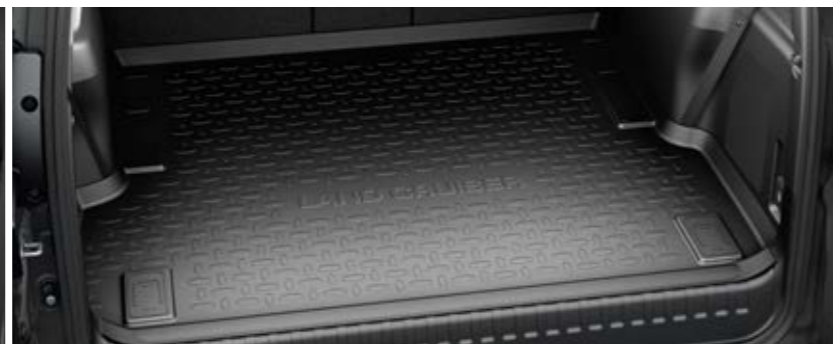

РЕЗИНОВЫЙ КОВРИК В БАГАЖНОЕ ОТДЕЛЕНИЕ (для машин без рейлингов)
7 МЕСТ, PZ434-J2306-PJ