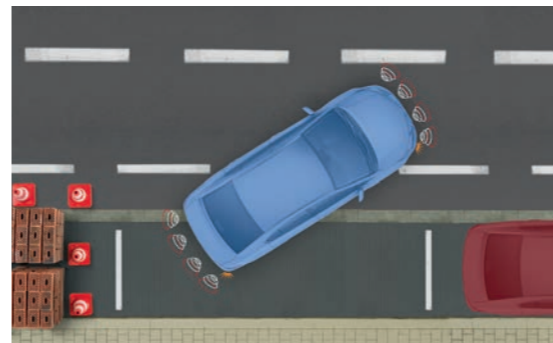

СИСТЕМА ПОМОЩИ ПРИ ПАРКОВКЕ