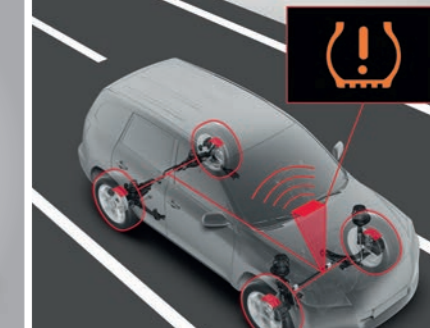

КОМПЛЕКТ ДАТЧИКОВ ДАВЛЕНИЯ ШИН,
4 ШТ., 42607-02031-VK

Защита ProTect

Нанесите на кузов и диски уникальное защитное покрытие ProTect, которое позволит надолго сохранить блеск автомобиля.

Также существует тканевая защита ProTect. Она отлично подходит для защиты сидений от загрязнений.