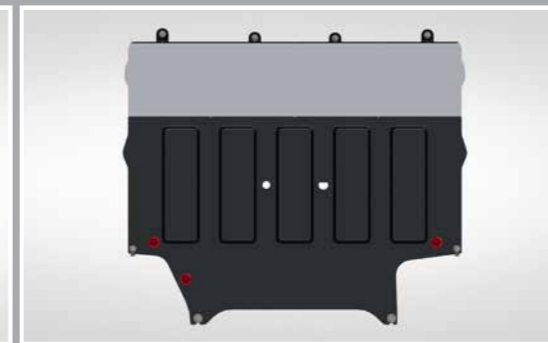

ЗАЩИТА ДИСКОВ ProTect (Для 40 ДИСКОВ)
08873-80010

ЗАЩИТА ТКАНЕВОГО САЛОНА ProTect
08876-80001

КОМПЛЕКТ ЗАЩИТ КОЛЁСНЫХ АРОК С ШУМОИЗОЛЯЦИЕЙ, RW4AN-02020
КОМПЛЕКТ ЗАЩИТ КОЛЁСНЫХ АРОК (без илл.)
RW4AN-02010

ЗАЩИТА КАРТЕРА И КПП, СТАЛЬ
PZ4AL-03521-00

КОМПЛЕКТ БРЫЗГОВИКОВ
PW389-02000