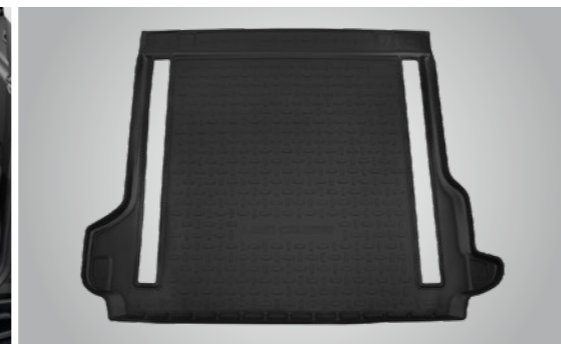

КОВРИК БАГАЖНИКА, 5 МЕСТ, С ВЫРЕЗОМ, ЧЕРНЫЙ,
PW24160001C0
КОВРИК БАГАЖНИКА, 5 МЕСТ, С ВЫРЕЗОМ, БЕЖЕВЫЙ,
PW24160001E0, (без илл.)