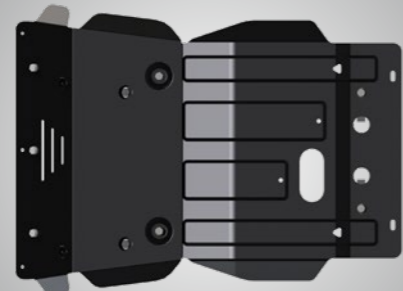

Дополнительная защита

Уберечь важные элементы внутри автомобиля от грязи и попаданий камней вам позволит комплект дополнительной защиты.

КОМПЛЕКТ ЗАЩИТ КОЛЕСНЫХ АРОК, 4 шт.
RW4A-N601-30

КОМПЛЕКТ ЗАЩИТ КОЛЕСНЫХ АРОК С ШУМОИЗОЛЯЦИЕЙ, 4 шт.
RW4AN-60140

ЗАЩИТА КПП И РК, СТАЛЬ, PZ4AL-01699-00
АЛЮМИНИЙ, PZ4AL-01696-00 (без илл.)

ЗАЩИТА КАРТЕРА, СТАЛЬ, PZ4AL-03590-00
АЛЮМИНИЙ, PZ4AL-03591-00 (без илл.)

ЗАЩИТА БАКА, СТАЛЬ, PZ4AL-01927-00
АЛЮМИНИЙ, PZ4AL-01928-00 (без илл.)

Перевозка багажа

Если вам часто приходится транспортировать грузы различной величины, то продольные рейлинги для перевозки созданы специально для вас. Рейлинги просты в установке, надёжно фиксируются и прекрасно совместимы со множеством вариантов различных креплений.

РЕЙЛИНГИ НА КРЫШУ
ЦВЕТ – СЕРЕБРИСТЫЙ, 5ДВ, 08301-60800

РЕЙЛИНГИ
ЦВЕТ – ЧЁРНЫЙ, 63401-60020, (без илл.)

СУМКА ДЛЯ ПОПЕРЕЧИН
PW306-00001

ПОПЕРЕЧИНЫ ДЛЯ УСТАНОВКИ НА РЕЙЛИНГИ
PZ403-J0622-00

БАГАЖНИК НА КРЫШУ
PZ403-J2610-GA

ДОПОЛНИТЕЛЬНАЯ 3-Я ПОПЕРЕЧИНА БАГАЖНИКА
PZ403-J2611-GA