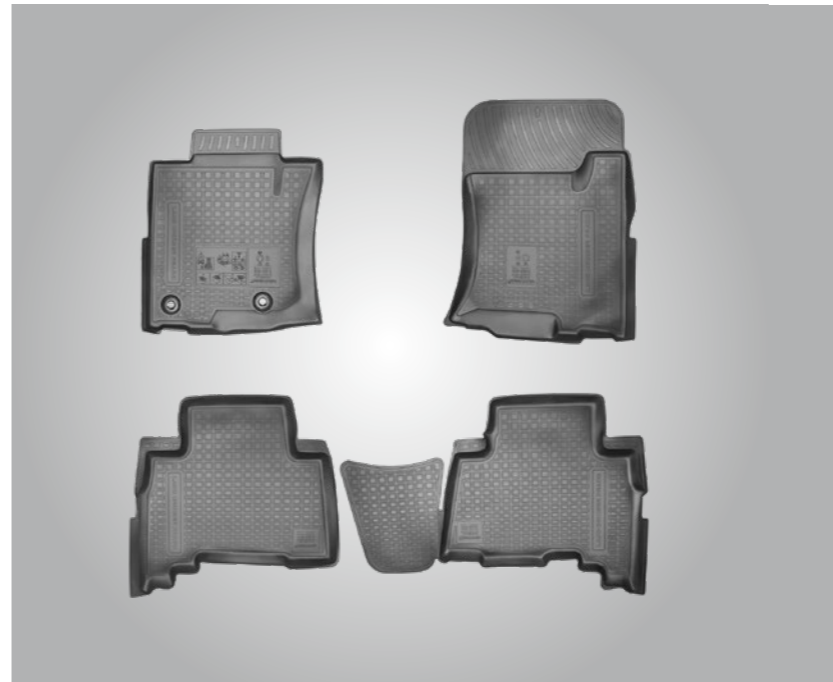

Всесезонные полиуретановые коврики имеют форму, повторяющую конфигурацию пола автомобиля, и высокие бортики, которые эффективно защищают салон от загрязнения и влаги. Водительский коврик снабжён специальной системой фиксации для предотвращения скольжения во время вождения.