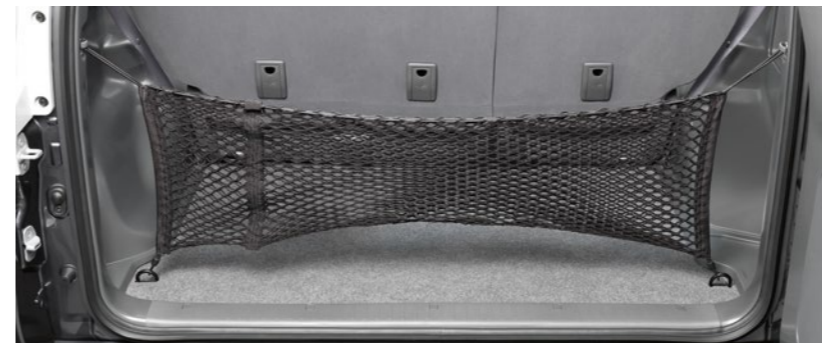

ВЕРТИКАЛЬНАЯ СЕТКА БАГАЖНИКА
PZ416-X0340-ZA