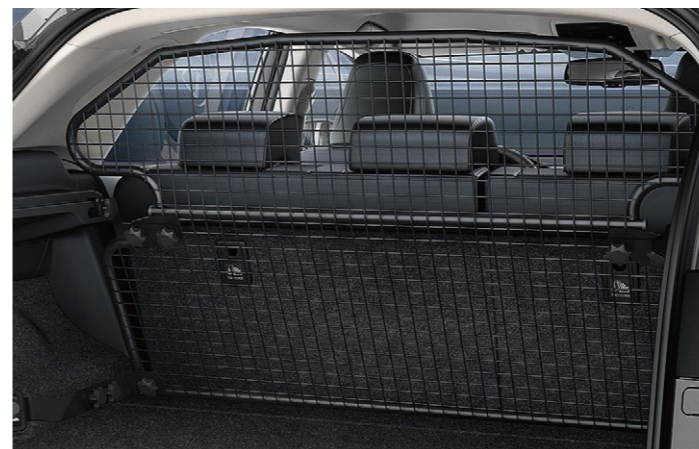

РАЗДЕЛИТЕЛЬНАЯ СЕТКА-СОБАЧНИК

Полноразмерная
PZ483-X0120-00