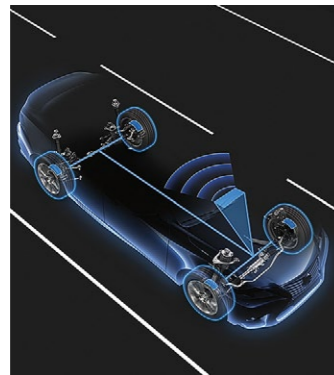

КОЛЕСНЫЙ ДИСК 17"

PZ406-X3671-ZC

Литые диски оригинального дизайна, легкие и прочные, выполнены из высококачественного алюминиевого сплава.

ДАТЧИКИ КОНТРОЛЯ ДАВЛЕНИЯ В ШИНАХ

42607-02031-VK

Система фиксирует снижение давления в одной или нескольких шинах и предупреждает об этом водителя с помощью индикатора.