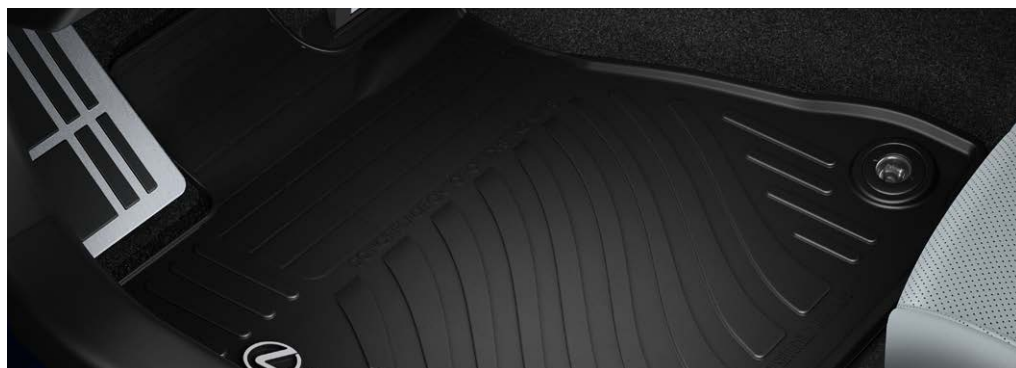

**РЕЗИНОВЫЙ КОВРИК В БАГАЖНОЕ
ОТДЕЛЕНИЕ, ЦВЕТ — ЧЕРНЫЙ**
PZ434-S1304-PJ

**КОВРИКИ САЛОНА РЕЗИНОВЫЕ,
ЦВЕТ — ЧЕРНЫЙ, КОМПЛЕКТ**
PT206-30120-20, 2WD

**ВСЕСЕЗОННЫЕ КОВРИКИ САЛОНА
С ВЫСОКИМ БОРТОМ, ЦВЕТ —
ЧЕРНЫЙ, КОМПЛЕКТ**
PZ4N1-S3350-RJ, 2WD