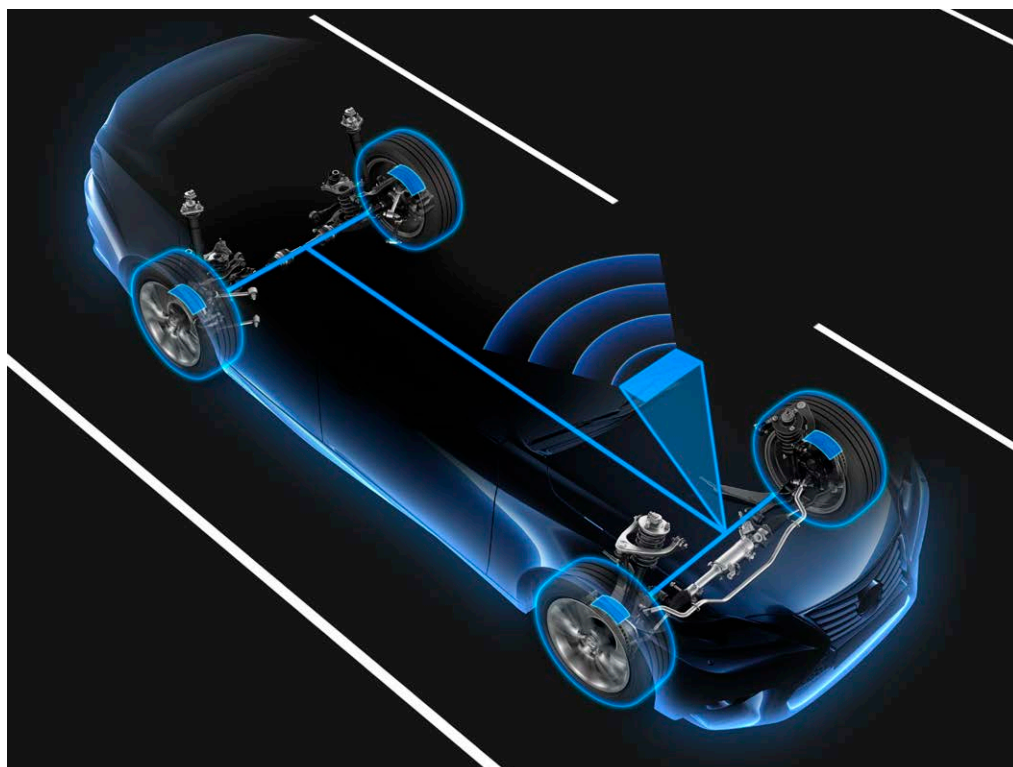

ДАТЧИК КОНТРОЛЯ ДАВЛЕНИЯ В ШИНАХ, КОМПЛЕКТ

42607-02031-VK

Система контроля давления в шинах обеспечивает раннее обнаружение падения давления в одном или нескольких колесах и предупреждает об этом водителя с помощью индикатора.