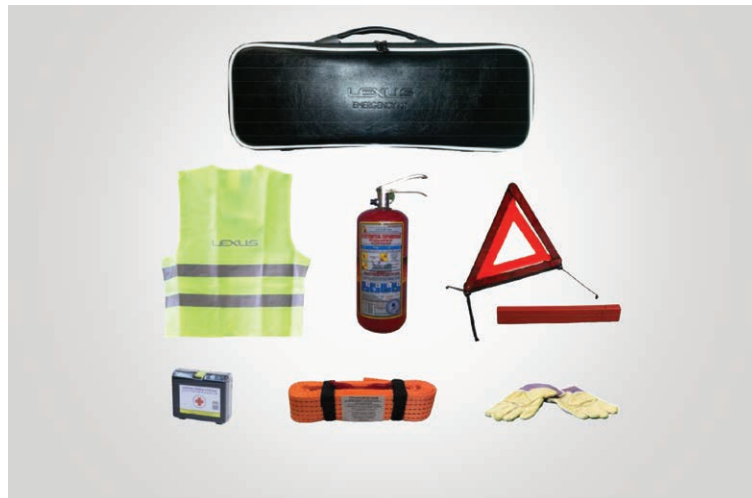

НАБОР АВТОМОБИЛИСТА LEXUS (С АПТЕЧКОЙ И ТРОСОМ), ПРЕМИУМ

EMK10-00030

Набор автомобилиста содержит: огнетушитель, знак аварийной остановки, аптечка, аварийный жилет со светоотражающим логотипом Lexus, перчатки замшевые комбинированные, а также буксировочный трос.