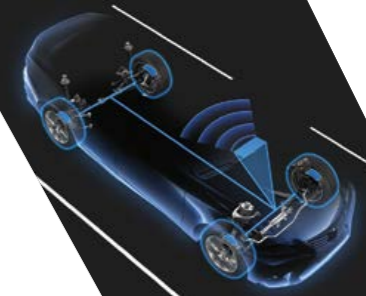

PW456-00000
Секретные колесные гайки – проверенная защита для колесных дисков. Достаточно заменить всего одну штатную гайку на каждом колесе.

02 КОМПЛЕКТ ДАТЧИКОВ ДАВЛЕНИЯ В ШИНАХ

42607-48020-VK
Система фиксирует снижение давления в одной или нескольких шинах и предупреждает об этом водителя с помощью индикатора.