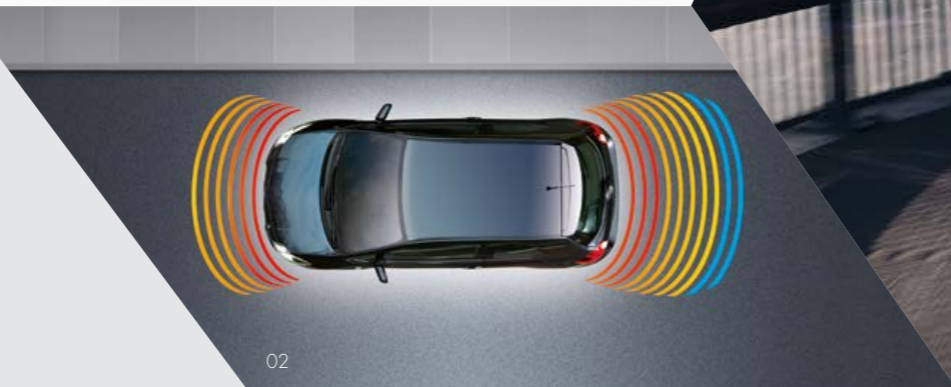

**01 ВИДЕОРЕГИСТРАТОР
СКРЫТОЙ УСТАНОВКИ DVR-B**

RW6DA-00010

Видеорегистратор скрытой стационарной установки с защитой от кражи отличается высокими характеристиками видеозаписи и гармонично вписывается в интерьер автомобиля.

**02 СИСТЕМА ПОМОЩИ
ПРИ ПАРКОВКЕ, ПЕРЕДНЯЯ**

PW501-76100

**СИСТЕМА ПОМОЩИ
ПРИ ПАРКОВКЕ, ЗАДНЯЯ**

PW501-76010

03 ПЕПЕЛЬНИЦА

74102-02140

ПАРКОВОЧНЫЕ ДАТЧИКИ

PW501-00700*

*Доступны в цветах кузова автомобиля.

**КНОПКА ОТКЛЮЧЕНИЯ
ЗАДНИХ ДАТЧИКОВ
ПАРКОВКИ**

PW501-00560

В ДАЛЬНИЙ ПУТЬ
С КОМФОРТОМ