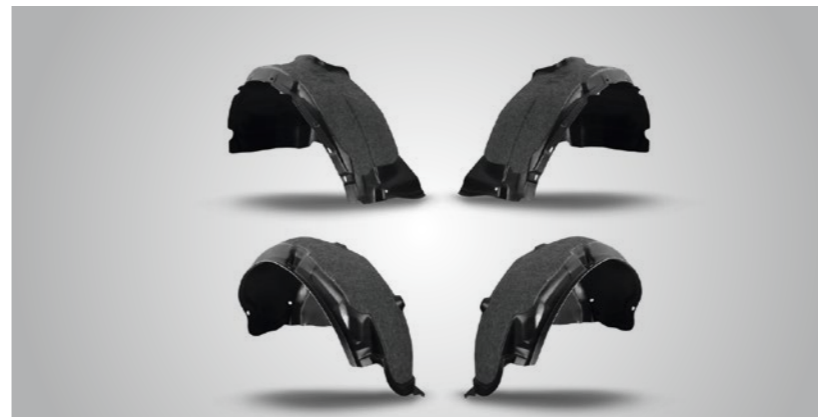

Комплект защит колесных арок с шумоизоляцией

Надежная защита кузова от камней из-под колес. Геометрия защиты полностью соответствует форме колесной арки. Оснащен дополнительной шумоизоляцией. Кат. номер: RW4AN-0K040