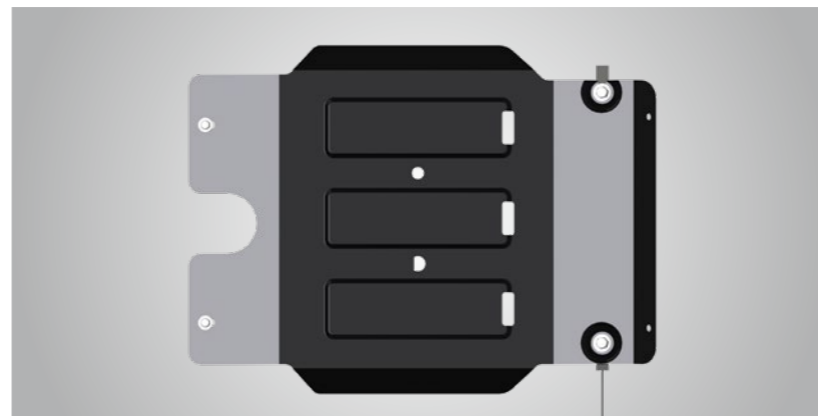

Защита КПП

Материал — сталь.

Кат. номер: PZ4AL02-93400