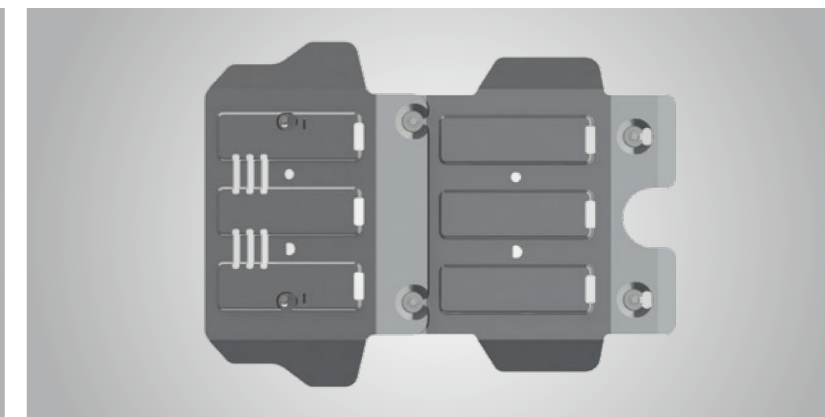

Защита картера

Материал — алюминий.

Кат. номер: PZ4AL-03819-00