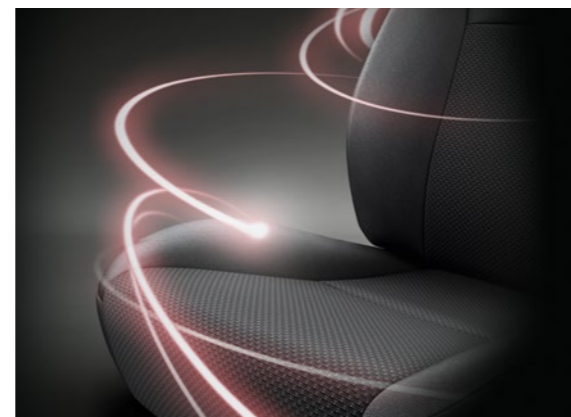

Защита тканевого салона PROTECT

Защита текстильной обивки и ковриков Toyota ProTect помогает без следа удалять различные загрязнения и случайно пролитые жидкости.

Кат. номер: 08876-80001