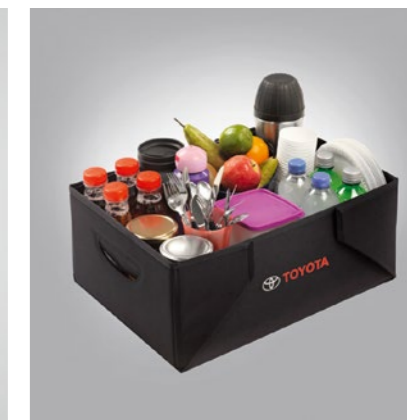

Багажная сумка

Функциональная сумка поможет организовать пространство в багажнике.
Кат. номер: PW241-00000