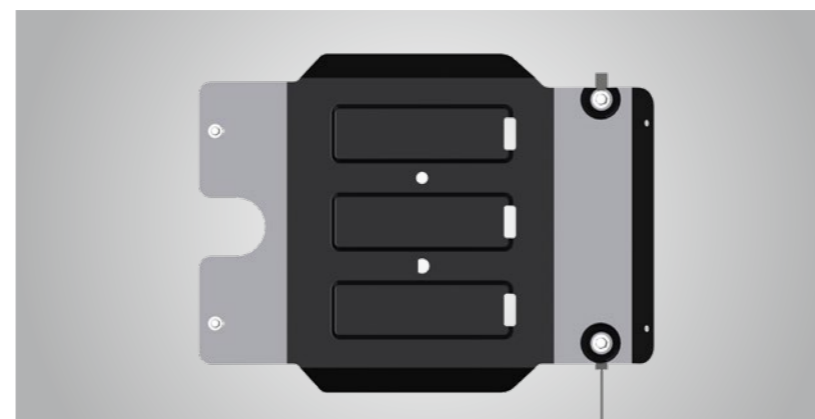

Защита КПП

Материал — сталь.

Кат. номер: PZ4AL-02934-00