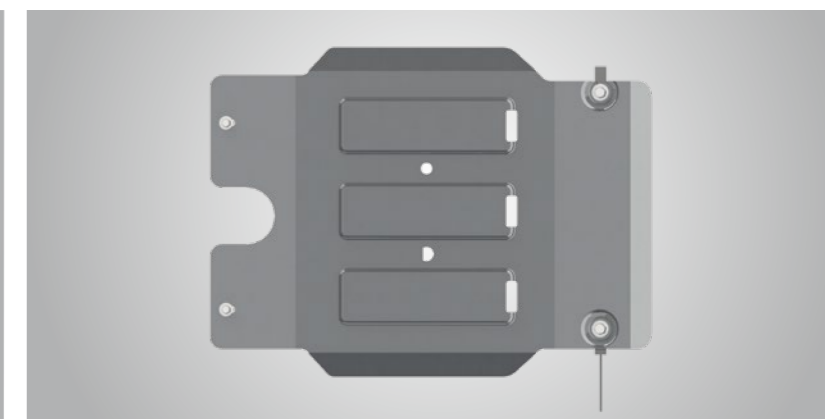

Защита КПП

Материал — алюминий.

Кат. номер: PZ4AL-02935-00