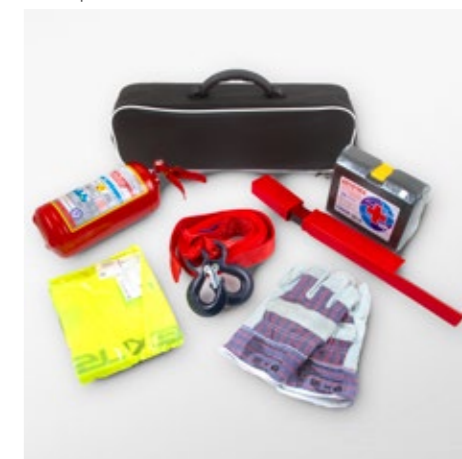

НАБОР АВТОМОБИЛИСТА LEXUS, ПРЕМИУМ

RW0EN-00034

Используя высококачественные элементы набора, вы сможете оказать первую медицинскую помощь, обезопасить себя и свой автомобиль в случае поломки или ДТП и выйти из затруднительного положения в пути.