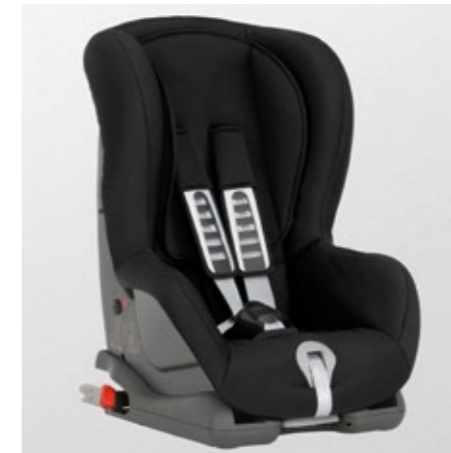

В ДАЛЬНИЙ ПУТЬ С КОМФОРТОМ

ДЕТСКОЕ КРЕСЛО G0

73700-06020

Для детей весом примерно от 2 до 13 кг.
Крепление: ремень.

ДЕТСКОЕ КРЕСЛО G1

73700-06030

Для детей весом примерно от 9 до 18 кг.
Крепление: Isofix.

ТЕКСТИЛЬНЫЕ КОВРИКИ САЛОНА, КОМПЛЕКТ