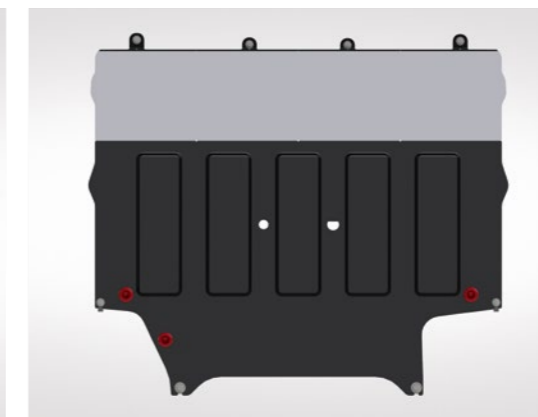

Защита тканевого салона ProTect
Кат. номер: 08876-80001

Защита кортера и КПП
Материал — сталь.
Кат. номер: PZ4AL-03521-00

Комплект брызговиков
Кат. номер: PW389-02000

КОВРЫ САЛОНА И БАГАЖНИКА

Чтобы салон автомобиля продолжал радовать чистой, приобретите высококачественные текстильные или резиновые напольные коврики. Уличную грязь, слякоть и реагенты легко смыть с таких ковриков. Они надежно фиксируются и совершенно безопасны в эксплуатации.