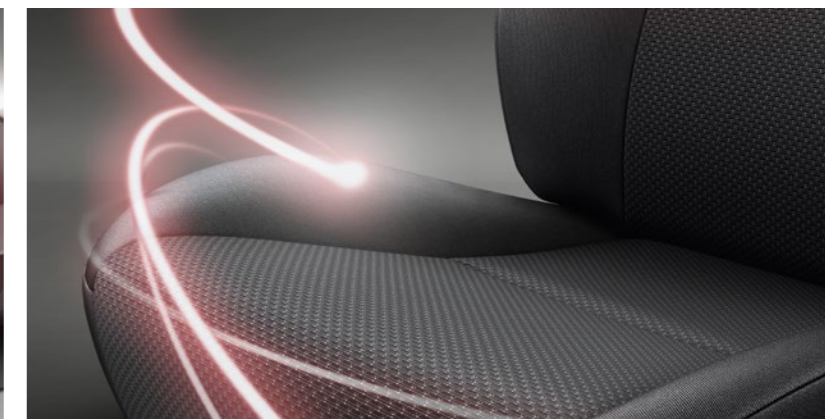

Защита тканевого салона ProTect
Кат. номер: 08876-80001

Защита кортера и КПП
Материал — сталь.
Кат. номер: PZ4AL-03521-00

Комплект брызговиков
Кат. номер: PW389-02000

КОВРЫ САЛОНА И БАГАЖНИКА

Чтобы салон автомобиля продолжал радовать чистой, приобретите высококачественные текстильные или резиновые напольные коврики. Уличную грязь, слякоть и реагенты легко смыть с таких ковриков. Они надежно фиксируются и совершенно безопасны в эксплуатации.