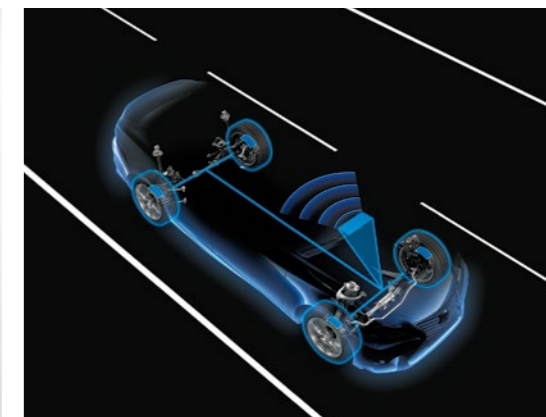

КОЛЕСНЫЙ ДИСК 17"
Кат. номер: PW457-02003-ZC

Комплект чехлов для колес
Кат. номер: PW458-00001

Ремонтный комплект для шин
Кат. номер: 42606-F4903

Секретные колесные гайки
Кат. номер: PW456-00000

Комплект датчиков давления в шинах
Кат. номер: 42607-02070-VK