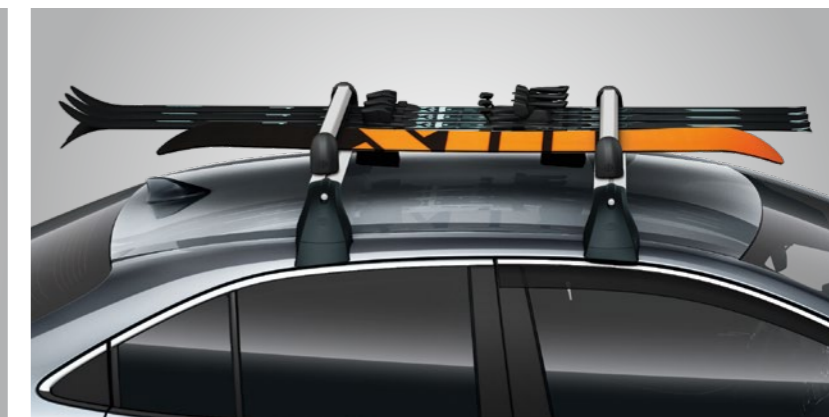

Поперечины багажника

Кат. номер: PW301-02001

Бокс для груза

Черный, 300 л

Кат. номер: PW308-00002

Крепление для лыж

— 4 пары. Кат. номер: PZ403-00630-00;

— 6 пар. Кат. номер: PZ403-00636-00