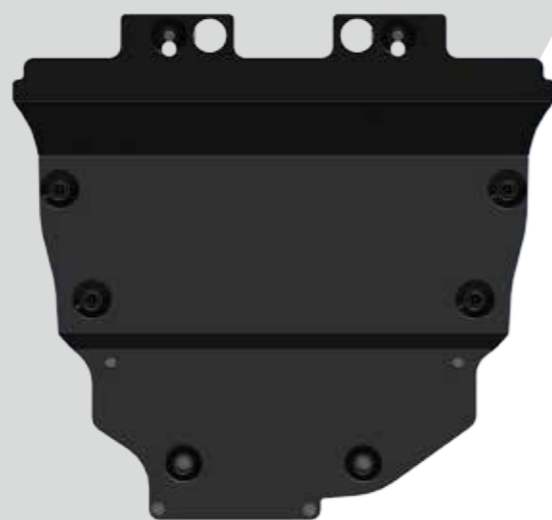

ДОПОЛНИТЕЛЬНАЯ ЗАЩИТА

Дополнительная защита — это гарантия спокойного путешествия без неожиданных мелких неприятностей. Сохраните первозданный вид своего автомобиля и защитите его от сколов, царапин и небольших повреждений.

Металлическая защита надежно предохраняет расположенные снизу узлы и агрегаты автомобиля от ударов и контактов с неровностями дорожного покрытия, камнями, наледью и другими объектами. Защита разработана с учетом конструктивных особенностей автомобиля и доступна в облегченном алюминиевом и усиленном стальном исполнениях.

Защита картера (без илл.)
Материал — алюминий.
Кат. номер: PZ4AL-03808-00

Защита картера
Материал — сталь.
Кат. номер: PZ4AL-03807-00