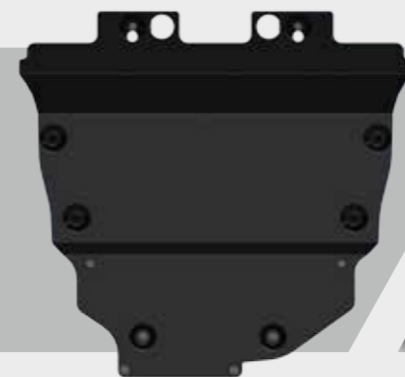

Защита картера

Металлическая защита надежно предохраняет расположенные снизу узлы и агрегаты автомобиля от ударов и контактов с неровностями дорожного покрытия.
Материал — алюминий. Кат. номер: PZ4AL-03808-00

Разделитель сетки-перегородки для багажника

Незаменимы при перевозке мелких и/или хрупких предметов. Сетки крепятся к специальным крючкам, находящимся в багажнике автомобиля.
Кат. номер: PW255-42001

Комплект защит колесных арок

Геометрия защиты полностью соответствует форме колесной арки.
Кат. номер: RW4AN-42010

Фаркоп

Обеспечивает надежную и безопасную сцепку с буксируемым прицепом. Вертикальный, съемный.
Кат. номер: PW960-42002

Бокс для груза

Черный, 300 л.
Кат. номер: PW308-00002

Резиновый коврик багажника

Коврик надежно защищает покрытие пола багажного отделения от грязи и протечек при перевозке грузов и легко моется в случае загрязнения.
Кат. номер: PW241-42000