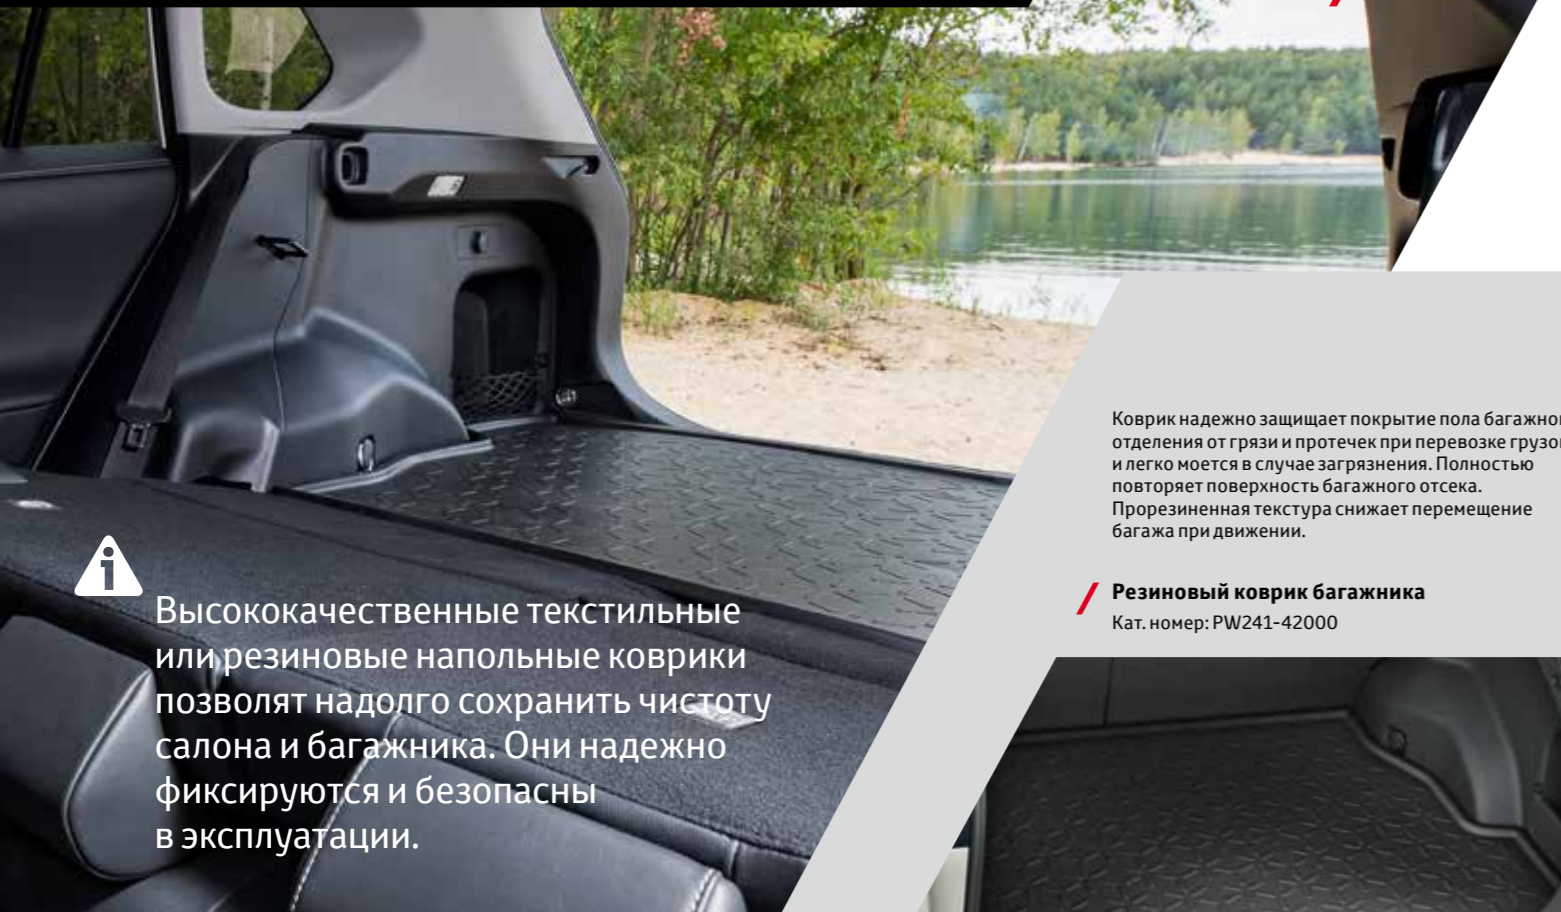

КОВРЫ САЛОНА И БАГАЖНИКА

Высококачественные текстильные или резиновые напольные коврики позволят надолго сохранить чистоту салона и багажника. Они надежно фиксируются и безопасны в эксплуатации.

Коврик надежно защищает покрытие пола багажного отделения от грязи и протечек при перевозке грузов и легко моется в случае загрязнения. Полностью повторяет поверхность багажного отсека. Прорезиненная текстура снижает перемещение багажа при движении.

Резиновый коврик багажника
Кат. номер: PW241-42000