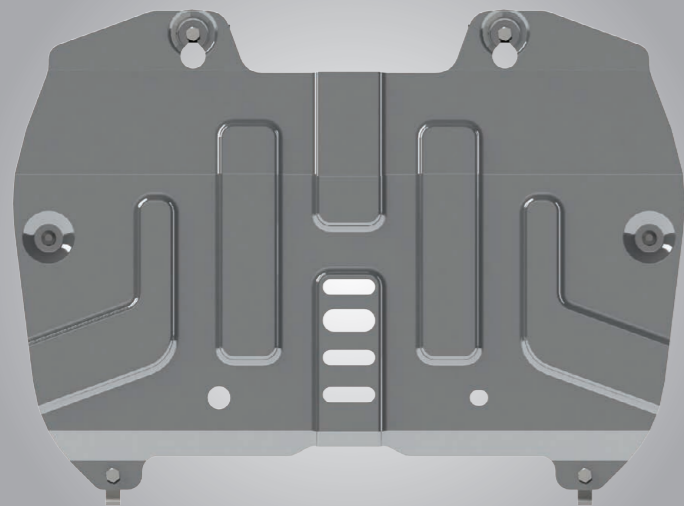

Железная уверенность

Даже привычная дорога может преподнести неприятный сюрприз. Используйте защиту картера, чтобы надёжно уберечь двигатель вашей Toyota Camry от грязи и ударов камней.

ЗАЩИТА КАРТЕРА И КПП, АЛЮМИНИЙ, PZ4AL-03012-00

ЗАЩИТА КАРТЕРА И КПП, СТАЛЬ, PZ4AL-03011-00