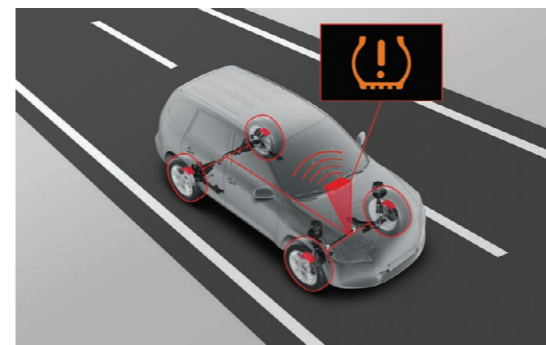

Оригинальные литые диски

Абсолютно новая Toyota Camry отличается выразительным и динамичным дизайном экстерьера. Оригинальные легкосплавные диски выгодно подчеркнут ваш исключительный стиль.

КОЛЁСНЫЙ ДИСК 18"
42611-06E50