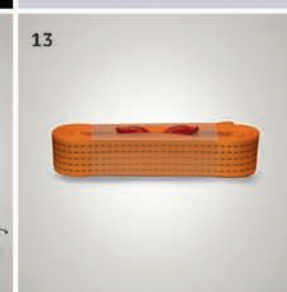

огнетушитель, знак аварийной остановки,

аварийный жилет, аптечка, перчатки)

EMKTO-00010

13 Трос буксировочный с двумя крюками (3,5 т)

EMKTO-00004

Развлечения и технологии

01

01 Развлекательная DVD-система Toyota