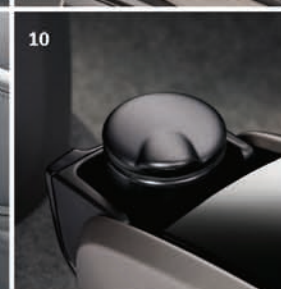

огнетушитель, знак аварийной остановки,

аварийный жилет, аптечка, перчатки)

EMKTO-00010

13 Трос буксировочный с двумя крюками (3,5 т)

EMKTO-00004

Развлечения и технологии

01

01 Развлекательная DVD-система Toyota