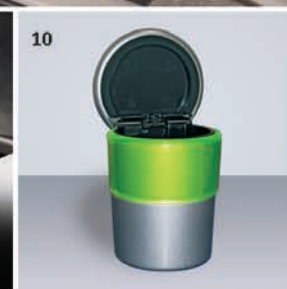

07 Коврики салона резиновые (комплект из 3х шт.)

PZ49K-E3351-RJ

08 Коврик багажника резиновый

PZ434-E3302-PJ

09 Коврики салона текстильные

а антрацитовый велюр

- 520 г/м² PZ410-E3351-FA

- 830 г/м² PZ410-E3356-BA

б бежевый велюр

- 520 г/м² PZ410-E3350-FN

- 830 г/м² PZ410-E3352-BN

в петлевой ковровин 650 г/м²

PZ410-E3356-NA

10 Пепельница

- черная 08171-47800

- серая PZ410-E3351-FA

11 Подогреватели Webasto

12 Набор автомобилиста (в фирменной сумке:

огнетушитель, знак аварийной остановки,

аварийный жилет, аптечка, перчатки)

EMKTO-00010

13 Трос буксировочный с двумя крюками (3,5 т)

EMKTO-00004