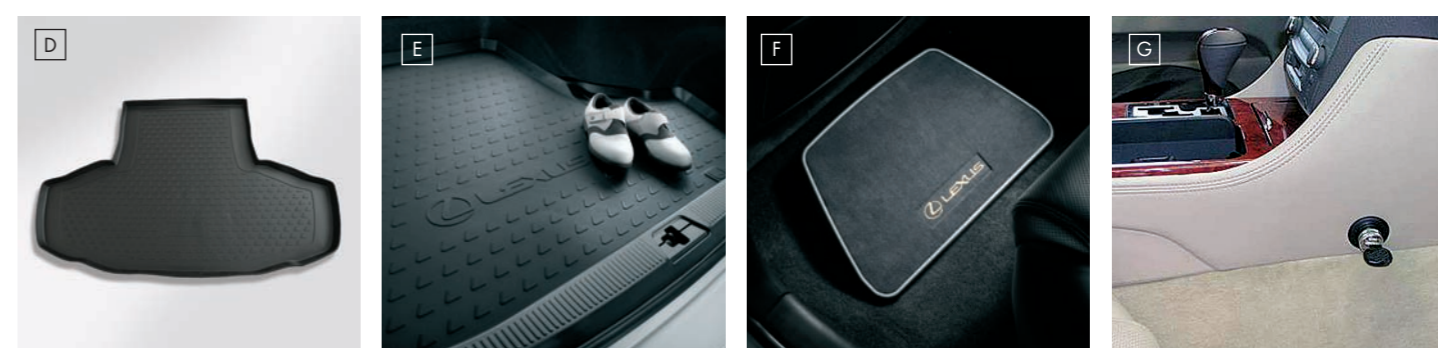

ИНТЕРЬЕР

A. НАПОЛЬНЫЕ КОВРИКИ ТЕКСТИЛЬНЫЕ	
- для GS 300/GS 460/GS 450 h, черный велюр	PZ452-S0351-AG
- для GS 300/GS 460/GS 450 h, серый велюр	PZ452-S0351-AB
- для GS 300/GS 460/GS 450 h, бежевый велюр	PZ452-S0351-AN
- для GS 350 AWD, серый велюр	PT208-30058-31
- для GS 350 AWD, бежевый велюр	PT208-30058-32
B. НАПОЛЬНЫЕ КОВРИКИ РЕЗИНОВЫЕ	
- для GS 300/GS 460/GS 450 h, антрацит	PZ49L-S0350-RJ
- для GS 350 AWD, коричневые	PT908-30051-02
- для GS 350 AWD, черные	PT908-30051-14
C. ВСЕСЕЗОННЫЕ КОВРИКИ С ВЫСОКИМ БОРТОМ В САЛОН	
- для GS 300/GS 460/GS 450, черные	LFMNP-LPZ47-50
- для GS 300/GS 460/GS 450 h, бежевые	LFMNP-L4750-BG
- для GS 350 AWD, черные	LFMNP-LPZ47-51
- для GS 350 AWD, бежевые	LFMNP-L4751-BG

D. ВСЕСЕЗОННЫЕ КОВРИКИ С ВЫСОКИМ БОРТОМ В БАГАЖНИК	
- для GS 300/GS 460/GS 350 AWD, черный	LFMTN-PLP47-50
- для GS 300/GS 460/GS 350 AWD, бежевый	LFMTN-P4750-BG
- для GS 450h, черный	LFMTN-PLP47-51
E. КОВРИК БАГАЖНИКА, ЧЕРНЫЙ	
- для GS 300/GS 460/GS 350 AWD	PZ434-S1301-PJ
- для GS 450h	PZ434-S1302-PJ
F. ПОДСТАВКА ДЛЯ НОГ	PZ452-F0350-DD
G. БЛОКИРАТОР	
- блокиратор АКПП бесштыревой	PL102-1K
- блокиратор капота	PLHO0-DLK