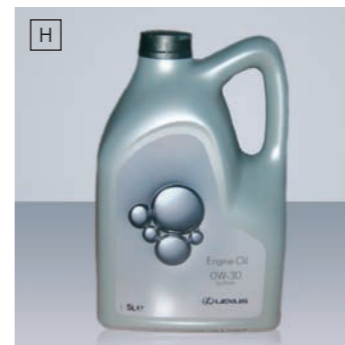

A. СУМКА ДОРОЖНАЯ БОЛЬШАЯ С ЛОГОТИПОМ LEXUS, 61x32x29 см	01100-227
B. СУМКА МАЛАЯ ДОРОЖНАЯ С ЛОГОТИПОМ LEXUS, 45x28x24 см	01100-228
C. РЮКЗАК ГОРОДСКОЙ С ЛОГОТИПОМ LEXUS, 29x40x19 см	01100-229
D. КЕЙС ДОРОЖНЫЙ ЖЕНСКИЙ С ЛОГОТИПОМ LEXUS, 40x31x17 см	01100-235
E. СУМКА ЖЕНСКАЯ МАЛАЯ С ЛОГОТИПОМ LEXUS, 39x28x24 см	01100-391
F. ПОДОГРЕВАТЕЛИ WEBASTO	

G. СИНТЕТИЧЕСКОЕ МОТОРНОЕ МАСЛО LEXUS SAE 0W-20	
- 1 л	08880-82650
- 5 л	08880-82651
H. СИНТЕТИЧЕСКОЕ МОТОРНОЕ МАСЛО LEXUS SAE 0W-30	
- 1 л	08880-82644
- 5 л	08880-82645
I. СИНТЕТИЧЕСКОЕ МОТОРНОЕ МАСЛО LEXUS SAE 5W-40	
- 1 л	08880-82642
- 5 л	08880-82643
J. НАБОР АВТОМОБИЛИСТА (в фирменной сумке: огнетушитель, знак аварийной остановки, буксировочный трос, аварийный жилет, перчатки)	EMK10-00000