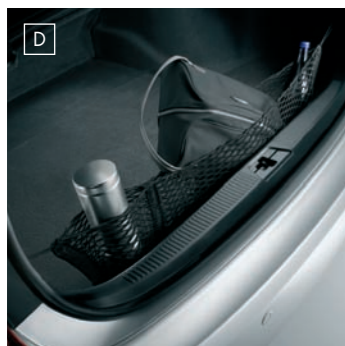

ЭКСТЕРЬЕР

A. ДЕТСКОЕ АВТОМОБИЛЬНОЕ КРЕСЛО BABYSAFE	73700-05160
B. ДЕТСКОЕ АВТОМОБИЛЬНОЕ КРЕСЛО DUO PLUS (ISOFIX)	73700-05180
C. ДЕТСКОЕ АВТОМОБИЛЬНОЕ КРЕСЛО KID	73700-05200
D. БАГАЖНАЯ СЕТКА ВЕРТИКАЛЬНАЯ	PZ472-S1340-ZA
E. БАГАЖНАЯ СЕТКА ГОРИЗОНТАЛЬНАЯ	PZ416-D3341-ZA
F. КОМПЛЕКТ ОБОРУДОВАНИЯ ДЛЯ ПОДКЛЮЧЕНИЯ МРЗ-ПЛЕЕРА IPOD®	
- для подключения к CD-чейнджеру	PZ473-00263-A0
- для подключения к DVD-чейнджеру	PZ473-00264-A0
G. ПОДСТАВКА ДЛЯ ТЕЛЕФОНА С ЗАРЯДНЫМ УСТРОЙСТВОМ	
	PZ425-S0L90-00
	PZ456-00890-00
	PZ456-00L91-BT
	90950-08004
	PZ456-00L0*-B*