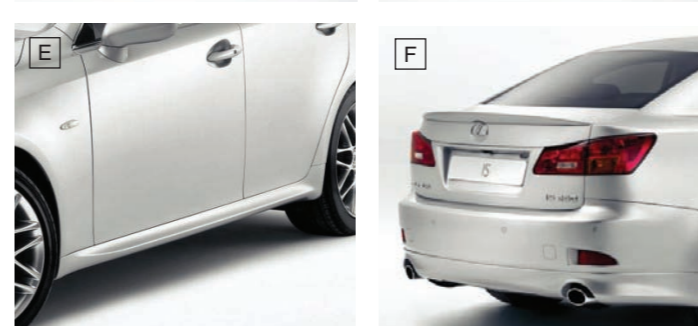

IS ОРИГИНАЛЬНЫЕ АКСЕССУАРЫ

 LEXUS

ЭКСТЕРЬЕР

A. ЛИТЫЕ ДИСКИ L15, 18"	
– передний диск	PT533-53060
– задний диск	PT533-53061
– колесный колпак	42603-30590
B. ЛИТЫЕ ДИСКИ L18, 18"	
– передний диск	08457-30813
– задний диск	08457-53811
– колесный колпак	42603-30590
C. ЛИТЫЕ ДИСКИ L7, 17"	
– передние	PZ439-S0673-ZM
– задние	PZ439-C0672-ZM
D. ЛИТЫЕ ДИСКИ L5, 18"	
– передние	08457-53812
– задние	08457-53813
E. ЮБКА БОКОВАЯ	08150-53841
F. СПОЙЛЕР	08150-53851
G. ДЕФЛЕКТОРЫ БОКОВЫХ ОКОН (комплект из 4х штук)	08611-53810
H. ЗАЩИТНАЯ ПЛЕНКА ЗАДНЕГО БАМПЕРА	PZ438-C1180-00
I. СЕКРЕТНЫЕ КОЛЕСНЫЕ ГАЙКИ	PZ413-C0680-00
J. ЗАЩИТНАЯ ПЛЕНКА ДВЕРНОЙ РУЧКИ	PZ438-00182-00
K. ЗАЩИТЫ ЗАДНИХ КОЛЕСНЫХ АРОК	
– комплект защит задних колесных арок (2 элемента)	NLL29-05000
– защита колесной арки, задней левой	NLL29-05003
– защита колесной арки, задней правой	NLL29-05004