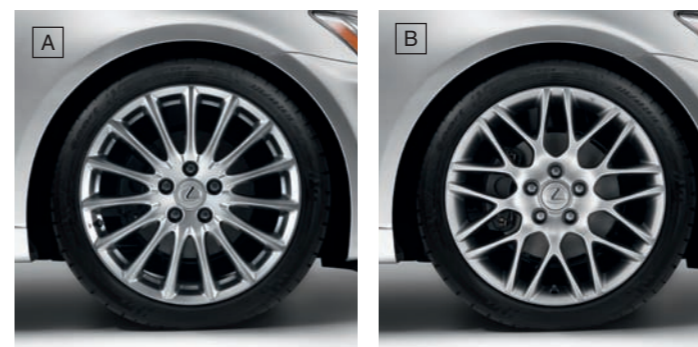

СОДЕРЖАНИЕ

- 03 ЭКСТЕРЬЕР
- 05 ИНТЕРЬЕР
- 08 ЭКСКЛЮЗИВНЫЕ СУВЕНИРЫ