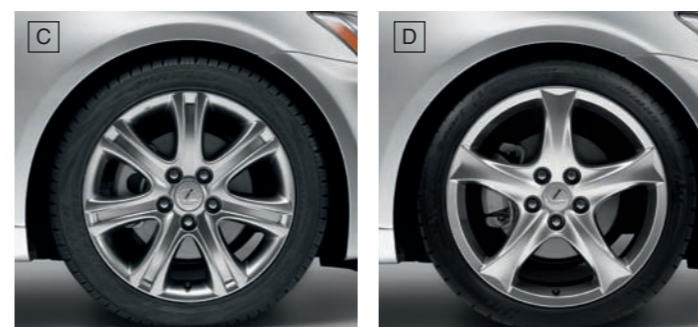

СОДЕРЖАНИЕ

- 03 ЭКСТЕРЬЕР
- 05 ИНТЕРЬЕР
- 08 ЭКСКЛЮЗИВНЫЕ СУВЕНИРЫ