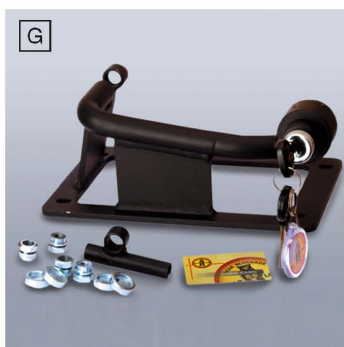

ИНТЕРЬЕР

A. ДЕТСКОЕ АВТОМОБИЛЬНОЕ КРЕСЛО BABYSAFE	73700-05082
B. ДЕТСКОЕ АВТОМОБИЛЬНОЕ КРЕСЛО DUO PLUS (ISOFIX)	73700-05102
C. ДЕТСКОЕ АВТОМОБИЛЬНОЕ КРЕСЛО KID	73700-05121
D. БАГАЖНАЯ СЕТКА ВЕРТИКАЛЬНАЯ	PZ472-K0340-ZA
E. БАГАЖНАЯ СЕТКА ГОРИЗОНТАЛЬНАЯ	PZ416-K2340-ZA
F. СОБАЧНИК	PZ483-K2120-00
G. БЛОКИРАТОР АКПП БЕСШТЫРЕВОЙ	PL136-0K
H. БЛОКИРАТОР КАПОТА	PLH00-DLK
I. МАСТЕР-КОМПЛЕКТ БЛОКИРАТОРОВ КПП И КАПОТА	PL136-0KHD