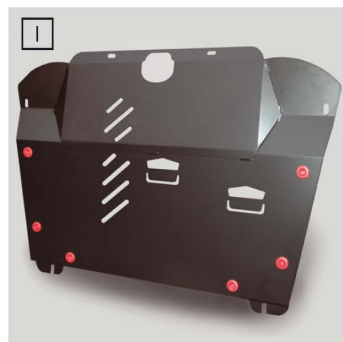

H. ДЕФЛЕКТОР КАПОТА	PZ451-K0530-ZA
I. ЗАЩИТА КАРТЕРА ДВИГАТЕЛЯ	
– нержавеющая сталь	PZ4AL-01623-00
– сталь	PZ4AL-01622-00
J. СЕКРЕТНЫЕ КОЛЁСНЫЕ ГАЙКИ	PZ413-C0680-00