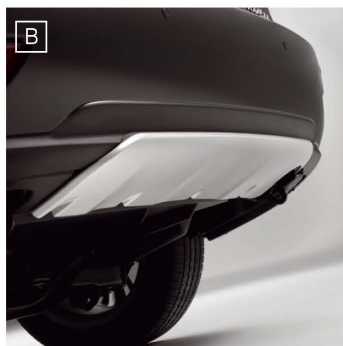

ЭКСТЕРЬЕР

A. ЗАЩИТА ПЕРЕДНЕГО БАМПЕРА	PZ402-K0950-00
B. ЗАЩИТА ЗАДНЕГО БАМПЕРА	PZ402-K0951-00
C. ХРОМИРОВАННАЯ НАКЛАДКА НА ЗАДНИЙ БАМПЕР, алюминий	08475-48810
D. ЗАЩИТНАЯ НАКЛАДКА НА ЗАДНИЙ БАМПЕР, пластик	PZ415-K0520-00
E. ЗАЩИТНАЯ ПЛЕНКА НА ЗАДНИЙ БАМПЕР	PZ438-K0181-00
F. СЪЕМНЫЙ ФАРКОП (тяговое усилие до 2000 кг)	
– фаркоп	PZ488-K2550-00
– колпачок на фаркоп	PZ488-00552-00
– проводка фаркопа (7 п)	PZ457-K0560-00
– проводка фаркопа (13 п)	PZ457-K0561-00
G. КРЕПЛЕНИЕ ДЛЯ ПЕРЕВОЗКИ ВЕЛОСИПЕДОВ (устанавливается на фаркоп) (без илл.)	
– для двух велосипедов, 13 п	PZ4AP-DE944-00
– для трёх велосипедов, 13 п	PZ4AP-DE946-00
– для двух велосипедов, 7 п	PZ4AP-EU945-00
– для трёх велосипедов, 7 п	PZ4AP-EU947-00