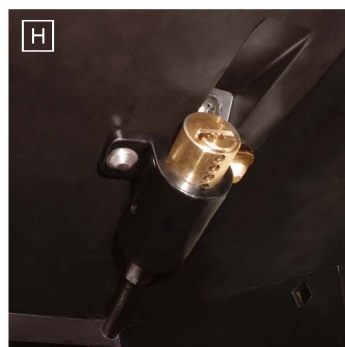

ИНТЕРЬЕР

A. ДЕТСКОЕ АВТОМОБИЛЬНОЕ КРЕСЛО BABYSAFE	73700-05082
B. ДЕТСКОЕ АВТОМОБИЛЬНОЕ КРЕСЛО DUO PLUS (ISOFIX)	73700-05102
C. ДЕТСКОЕ АВТОМОБИЛЬНОЕ КРЕСЛО KID	73700-05121
D. БАГАЖНАЯ СЕТКА ВЕРТИКАЛЬНАЯ	PZ472-K0340-ZA
E. БАГАЖНАЯ СЕТКА ГОРИЗОНТАЛЬНАЯ	PZ416-K2340-ZA
F. СОБАЧНИК	PZ483-K2120-00
G. БЛОКИРАТОР АКПП БЕСШТЫРЕВОЙ	PL136-0K
H. БЛОКИРАТОР КАПОТА	PLH00-DLK
I. МАСТЕР-КОМПЛЕКТ БЛОКИРАТОРОВ КПП И КАПОТА	PL136-0KHD