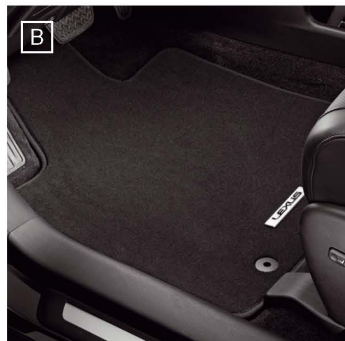

ИНТЕРЬЕР

A. ДЕРЖАТЕЛЬ ДЛЯ ТЕЛЕФОНА С ЗАРЯДНЫМ УСТРОЙСТВОМ	PZ402-K0290-00
B. НАПОЛЬНЫЕ КОВРИКИ ТЕКСТИЛЬНЫЕ	
– чёрные	PZ452-K2350-AG
– светло-серые	PZ452-K2350-AB
– цвета слоновой кости	PZ452-K2350-AN
C. НАПОЛЬНЫЕ КОВРИКИ РЕЗИНОВЫЕ	
– коврики в салон, чёрные	PZ49L-K0352-RJ
– коврики в салон, бежевые	PZ49L-K0353-RJ
– коврик в багажник, чёрный	PZ434-K2303-PJ
D. ВСЕСЕЗОННЫЕ КОВРИКИ САЛОНА С ВЫСОКИМ БОРТОМ	
– чёрные	LFMNP-LP47-75
– серые	LFMNP-L4775-GR
– бежевые	LFMNP-L4775-BG
E. ВСЕСЕЗОННЫЕ КОВРИКИ В БАГАЖНИК С ВЫСОКИМ БОРТОМ	
– чёрный	LFMTN-PLP47-75
– серый	LFMTN-P4775-GR
– бежевый	LFMTN-P4775-BG
F. ПОДДОН В БАГАЖНИК	PZ434-K2371-PJ