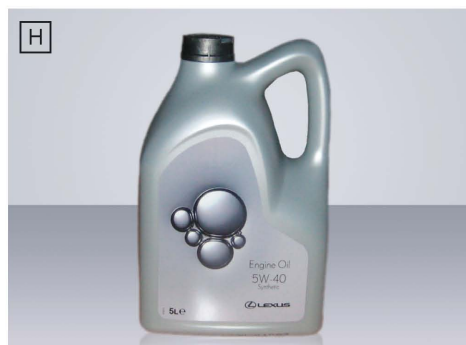

A. СУМКА ДОРОЖНАЯ БОЛЬШАЯ С ЛОГОТИПОМ LEXUS, 61x32x29 см	01100227
B. СУМКА МАЛАЯ ДОРОЖНАЯ С ЛОГОТИПОМ LEXUS, 45x28x24 см	01100228
C. РЮКЗАК ГОРОДСКОЙ С ЛОГОТИПОМ LEXUS, 29x40x19 см	01100229
D. КЕЙС ДОРОЖНЫЙ ЖЕНСКИЙ С ЛОГОТИПОМ LEXUS, 40x31x17 см	01100235
E. СУМКА ЖЕНСКАЯ МАЛАЯ С ЛОГОТИПОМ LEXUS, 39x28x24 см	01100391
F. ПОДОГРЕВАТЕЛИ WEBASTO	

G. СИНТЕТИЧЕСКОЕ МОТОРНОЕ МАСЛО LEXUS SAE 0W-30	
– 1 л	08880-82644
– 5 л	08880-82645
H. СИНТЕТИЧЕСКОЕ МОТОРНОЕ МАСЛО LEXUS SAE 5W-40	
– 1 л	08880-82642
– 5 л	08880-82643
I. НАБОР АВТОМОБИЛИСТА (в фирменной сумке: огнетушитель, знак аварийной остановки, буксировочный трос, аварийный жилет, перчатки)	EMKL0-00000